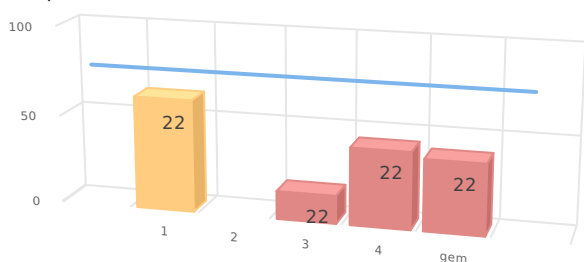

	score >= 90 en <= 100
	score >= 80 en < 90
	score >= 60 en < 80
	score <= 60

De expertise van het schoolteam

PO

p. 7 van 11-05-2017 t/m 30-06-2024, schoolversie (a.: 80)

nr	gebieden	p 7
1.	Taal en Spraak	63
2.	Rekenen	75
3.	Minder begaafdheid	75
4.	Meer/hoogbegaafdheid	75
5.	Werkhouding	75
6.	Gedrag	75
7.	Fysieke gesteldheid	63
8.	VVE/Jonge kind	75
9.	Nederlands als tweede taal (NT2)	75
10.	School specifieke expertise voor aanpak van leerlingen met ..	25
	Gemiddelde	68

Scores in procenten

De kwaliteit van de basisondersteuning

PO

p. 20 van 25-07-2023 t/m 24-07-2025, schoolversie (a.: 80)

nr	ijkpunten	p 20
1.	Beleid t.a.v. ondersteuning.	100
2.	Schoolondersteuningsprofiel.	100
3.	Effectieve ondersteuning.	100
4.	Veilige omgeving.	100
5.	Zicht op de ontwikkeling van leerlingen.	100
6.	Opbrengst- en handelingsgericht werken.	100
7.	Goed afgestemde methoden en aanpakken.	100
8.	Handelingsbekwame en competente medewerkers.	83
9.	Ambitieuze onderwijsarrangementen.	100
10.	Zorgvuldige overdracht van leerlingen.	100
11.	Betrokkenheid ouders en leerlingen.	100
12.	Expliciete interne ondersteuningsstructuur.	86
13.	Een effectief ondersteuningsteam.	100
	Gemiddelde	98

Scores in procenten

De tevredenheid school voor swv

SWV PO 2203

p. 22 van 31-08-2023 t/m 30-08-2025, schoolversie (a.: 80)

nr	onderdelen	p 22
1.	Advies leerling-ondersteuning Commissie Arrangeren.	64
2.	Arrangement.	nvt
3.	Toelaatbaarheidsverklaring (TLV).	17
4.	Ouder(s) van een leerling.	44
	Gemiddelde	41