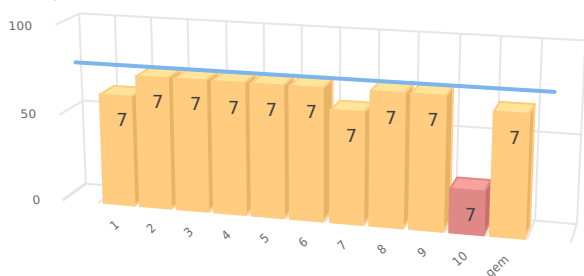

	score >= 90 en <= 100
	score >= 80 en < 90
	score >= 60 en < 80
	score <= 60

De expertise van het schoolteam

PO

p. 7 van 11-05-2017 t/m 30-06-2024, schoolversie (a.: 80)

nr	gebieden	p 7
1.	Taal en Spraak	63
2.	Rekenen	75
3.	Minder begaafdheid	75
4.	Meer/hoogbegaafdheid	75
5.	Werkhouding	75
6.	Gedrag	75
7.	Fysieke gesteldheid	63
8.	VVE/Jonge kind	75
9.	Nederlands als tweede taal (NT2)	75
10.	School specifieke expertise voor aanpak van leerlingen met ..	25
	Gemiddelde	68