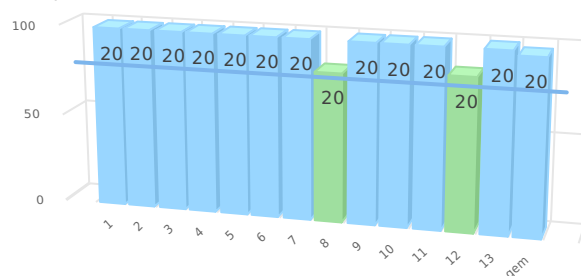

	score >= 90 en <= 100
	score >= 80 en < 90
	score >= 60 en < 80
	score <= 60

De expertise van het schoolteam

PO

p. 7 van 11-05-2017 t/m 30-06-2024, schoolversie (a.: 80)

nr	gebieden	p 7
1.	Taal en Spraak	63
2.	Rekenen	75
3.	Minder begaafdheid	75
4.	Meer/hoogbegaafdheid	75
5.	Werkhouding	75
6.	Gedrag	75
7.	Fysieke gesteldheid	63
8.	VVE/Jonge kind	75
9.	Nederlands als tweede taal (NT2)	75
10.	School specifieke expertise voor aanpak van leerlingen met ..	25
	Gemiddelde	68

Scores in procenten

De kwaliteit van de basisondersteuning

PO

p. 20 van 25-07-2023 t/m 24-07-2025, schoolversie (a.: 80)

nr	ijkpunten	p 20
1.	Beleid t.a.v. ondersteuning.	100
2.	Schoolondersteuningsprofiel.	100
3.	Effectieve ondersteuning.	100
4.	Veilige omgeving.	100
5.	Zicht op de ontwikkeling van leerlingen.	100
6.	Opbrengst- en handelingsgericht werken.	100
7.	Goed afgestemde methoden en aanpakken.	100
8.	Handelingsbekwame en competente medewerkers.	83
9.	Ambitieuze onderwijsarrangementen.	100
10.	Zorgvuldige overdracht van leerlingen.	100
11.	Betrokkenheid ouders en leerlingen.	100
12.	Expliciete interne ondersteuningsstructuur.	86
13.	Een effectief ondersteuningsteam.	100
	Gemiddelde	98

Scores in procenten

De tevredenheid school voor swv

SWV PO 2203

p. 22 van 31-08-2023 t/m 30-08-2025, schoolversie (a.: 80)

nr	onderdelen	p 22
1.	Advies leerling-ondersteuning Commissie Arrangeren.	64
2.	Arrangement.	nvt
3.	Toelaatbaarheidsverklaring (TLV).	17
4.	Ouder(s) van een leerling.	44
	Gemiddelde	41