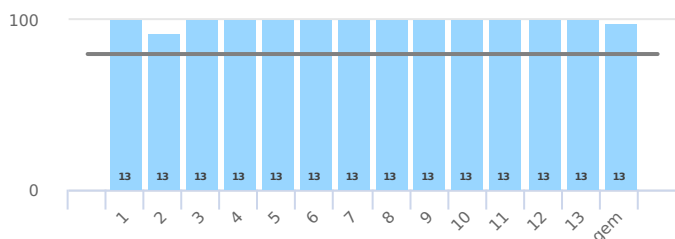

Legenda

	score >= 90 en <= 100
	score >= 80 en < 90
	score >= 60 en < 80
	score <= 60

De diversiteit van de leerlingpopulatie

	1 b	1a/2b	2	3	4 a	4 b	5a	5b	6	7	8	Schooltaal
Totaal aantal leerlingen	10	27	28	28	21	21	21	22	28	24	27	257
Totale diversiteit per groep	11.5	31.5	29	33.5	24	30	22.5	28	31	36	35.5	312.5
DQs	0.52	1.43	1.32	1.40	1.00	1.25	0.94	1.17	1.29	1.50	1.48	1.21

Diversiteitsquotient per groep

De kwaliteit van de basisondersteuning

PO maart 2015, schoolversie
periode 13 van 13-09-2018 t/m 15-12-2020

nr	ijkpunten	p 13
1.	Beleid t.a.v. ondersteuning.	100
2.	Schoolondersteuningsprofiel.	93
3.	Effectieve ondersteuning.	100
4.	Veilige omgeving.	100
5.	Zicht op de ontwikkeling van leerlingen.	100
6.	Opbrengst- en handelingsgericht werken.	100
7.	Goed afgestemde methoden en aanpakken.	100
8.	Handelingsbekwame en competente medewerkers.	100
9.	Ambitieuze onderwijsarrangementen.	100
10.	Zorgvuldige overdracht van leerlingen.	100
11.	Betrokkenheid ouders en leerlingen.	100
12.	Expliciete interne ondersteuningsstructuur.	100
13.	Een effectief ondersteuningsteam.	100
	Gemiddelde	99

Scores in procenten

De omvang van de extra ondersteuning

2020-2021
Totaal aantal leerlingen: 257

2019-2020
Totaal aantal leerlingen: 243

Afgegeven tlv's

● sbo: 0 ● so: 0 ● sbo: 0 ● so: 0

Arrangementen

● G.R.(1) 1 lln.>= 6 wkn
● J.D.(4) 1 lln.>= 6 wkn
● L.E.(6) 1 lln.>= 6 wkn
● L.N(6) 1 lln.>= 6 wkn
● S.M.(2) 1 lln.>= 6 wkn