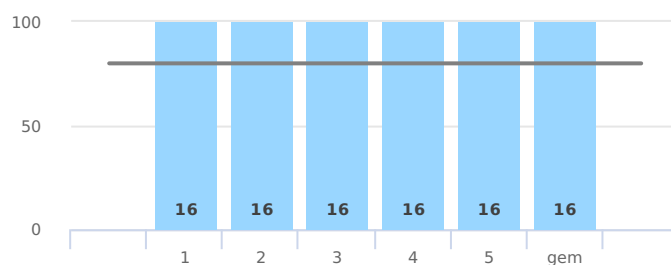

Scores in procenten

De omvang van de extra ondersteuning

2020-2021
Totaal aantal leerlingen: 257

2019-2020
Totaal aantal leerlingen: 243

Afgegeven tlv's

● sbo: 0 ● so: 0 ● sbo: 0 ● so: 0

Arrangementen

● G.R.(1) 1 lln.>= 6 wkn
● J.D.(4) 1 lln.>= 6 wkn
● L.E.(6) 1 lln.>= 6 wkn
● L.N(6) 1 lln.>= 6 wkn
● S.M.(2) 1 lln.>= 6 wkn

Legenda

	score >= 90 en <= 100
	score >= 80 en < 90
	score >= 60 en < 80
	score <= 60

De expertise van het schoolteam

PO mei 2017, schoolversie
periode 7 van 11-05-2017 t/m 15-12-2020

Scores in procenten

De tevredenheid school voor swv

Tevredenheidsmeter SWV PO 2203, schoolversie
periode 16 van 25-04-2019 t/m 12-12-2019

Scores in procenten