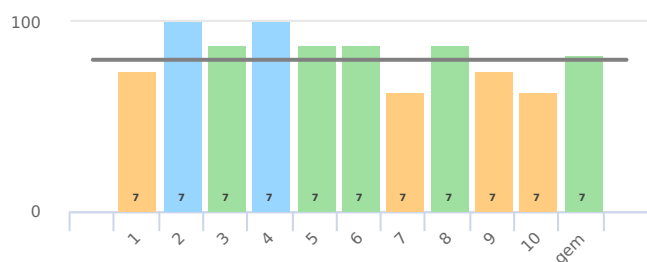

Diversiteitsquotient per groep

De kwaliteit van de basisondersteuning

PO maart 2015, schoolversie
periode 13 van 13-09-2018 t/m 15-12-2020

nr	ijkpunten	p 13
1.	Beleid t.a.v. ondersteuning.	100
2.	Schoolondersteuningsprofiel.	93
3.	Effectieve ondersteuning.	100
4.	Veilige omgeving.	100
5.	Zicht op de ontwikkeling van leerlingen.	100
6.	Opbrengst- en handelingsgericht werken.	100
7.	Goed afgestemde methoden en aanpakken.	100
8.	Handelingsbekwame en competente medewerkers.	100
9.	Ambitieuze onderwijsarrangementen.	100
10.	Zorgvuldige overdracht van leerlingen.	100
11.	Betrokkenheid ouders en leerlingen.	100
12.	Expliciete interne ondersteuningsstructuur.	100
13.	Een effectief ondersteuningsteam.	100
	Gemiddelde	99

Scores in procenten

De omvang van de extra ondersteuning

2020-2021
Totaal aantal leerlingen: 257

2019-2020
Totaal aantal leerlingen: 243

Afgegeven tlv's

● sbo: 0 ● so: 0 ● sbo: 0 ● so: 0

Arrangementen

● G.R.(1) 1 lln.>= 6 wkn
● J.D.(4) 1 lln.>= 6 wkn
● L.E.(6) 1 lln.>= 6 wkn
● L.N(6) 1 lln.>= 6 wkn
● S.M.(2) 1 lln.>= 6 wkn

Legenda

	score >= 90 en <= 100
	score >= 80 en < 90
	score >= 60 en < 80
	score <= 60

De expertise van het schoolteam

PO mei 2017, schoolversie
periode 7 van 11-05-2017 t/m 15-12-2020

Scores in procenten

De tevredenheid school voor swv