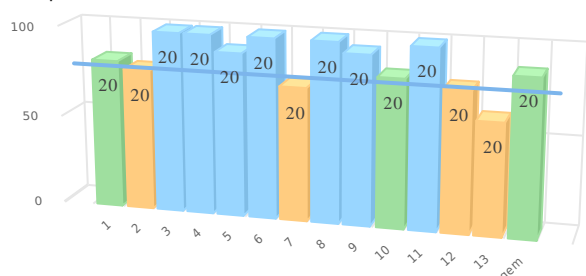

Legenda

	score >= 90 en <= 100
	score >= 80 en < 90
	score >= 60 en < 80
	score <= 60

Diversiteit leerlingpopulatie PO 2203

	groep 1-2	Groep 3-4	groep 5-6	groep 7	groep 8	Schooltotaal
Totaal aantal leerlingen	12	23	23	16	16	90
Totale diversiteit per groep	19	35.5	39	27.5	24	145.0
DQs	0.86	1.48	1.63	1.15	1.00	1.23

Diversiteitsquotient per groep

De expertise van het schoolteam

PO
 p. 7 van 11-05-2017 t/m 30-06-2024, schoolversie (a.: 80)

nr	gebieden	p 7
1	Taal en Spraak	50
2	Rekenen	75
3	Minder begaafdheid	100
4	Meer/hoogbegaafdheid	88
5	Werkhouding	100
6	Gedrag	100
7	Fysieke gesteldheid	50
8	VVE/Jonge kind	100
9	Nederlands als tweede taal (NT2)	75
10	School specifieke expertise voor aanpak van leerlinge...	50
	Gemiddelde	79

Scores in procenten

De kwaliteit van de basisondersteuning

PO
 p. 20 van 25-07-2023 t/m 24-07-2025, schoolversie (a.: 80)

nr	ijkpunten	p 20
1	Beleid t.a.v. ondersteuning.	83
2	Schoolondersteuningsprofiel.	79
3	Effectieve ondersteuning.	100
4	Veilige omgeving.	100
5	Zicht op de ontwikkeling van leerlingen.	92
6	Opbrengst- en handelingsgericht werken.	100
7	Goed afgestemde methoden en aanpakken.	75
8	Handelingsbekwame en competente medewerkers.	100
9	Ambitieuze onderwijsarrangementen.	95
10	Zorgvuldige overdracht van leerlingen.	83
11	Betrokkenheid ouders en leerlingen.	100
12	Expliciete interne ondersteuningsstructuur.	79
13	Een effectief ondersteuningsteam.	63
	Gemiddelde	88