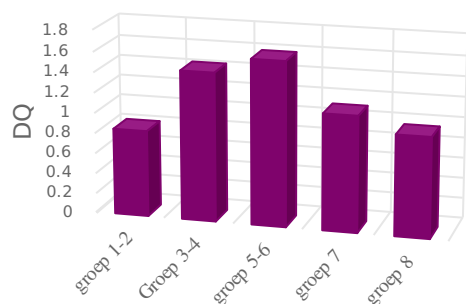

Legenda

	score >= 90 en <= 100
	score >= 80 en < 90
	score >= 60 en < 80
	score <= 60

Diversiteit leerlingpopulatie PO 2203

	groep 1-2	Groep 3-4	groep 5-6	groep 7	groep 8	Schooltotaal
Totaal aantal leerlingen	12	23	23	16	16	90
Totale diversiteit per groep	19	35.5	39	27.5	24	145.0
DQs	0.86	1.48	1.63	1.15	1.00	1.23

Diversiteitsquotient per groep

De expertise van het schoolteam

PO
 p. 7 van 11-05-2017 t/m 30-06-2024, schoolversie (a.: 80)

nr	gebieden	p 7
1	Taal en Spraak	50
2	Rekenen	75
3	Minder begaafdheid	100
4	Meer/hoogbegaafdheid	88
5	Werkhouding	100
6	Gedrag	100
7	Fysieke gesteldheid	50
8	VVE/Jonge kind	100
9	Nederlands als tweede taal (NT2)	75
10	School specifieke expertise voor aanpak van leerlinge...	50
	Gemiddelde	79