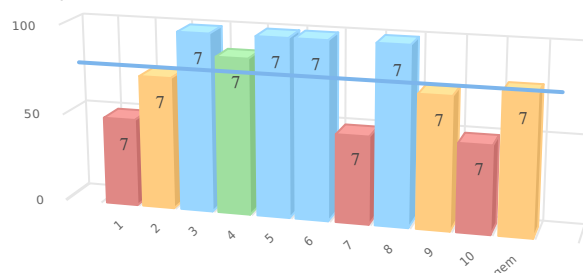

Legenda

	score >= 90 en <= 100
	score >= 80 en < 90
	score >= 60 en < 80
	score <= 60

Diversiteit leerlingpopulatie PO 2203

	groep 1-2	Groep 3-4	groep 5-6	groep 7	groep 8	Schooltotaal
Totaal aantal leerlingen	12	23	23	16	16	90
Totale diversiteit per groep	19	35.5	39	27.5	24	145.0
DQs	0.86	1.48	1.63	1.15	1.00	1.23

Diversiteitsquotient per groep

De expertise van het schoolteam

PO
 p. 7 van 11-05-2017 t/m 30-06-2024, schoolversie (a.: 80)

nr	gebieden	p 7
1	Taal en Spraak	50
2	Rekenen	75
3	Minder begaafdheid	100
4	Meer/hoogbegaafdheid	88
5	Werkhouding	100
6	Gedrag	100
7	Fysieke gesteldheid	50
8	VVE/Jonge kind	100
9	Nederlands als tweede taal (NT2)	75
10	School specifieke expertise voor aanpak van leerlinge...	50
	Gemiddelde	79