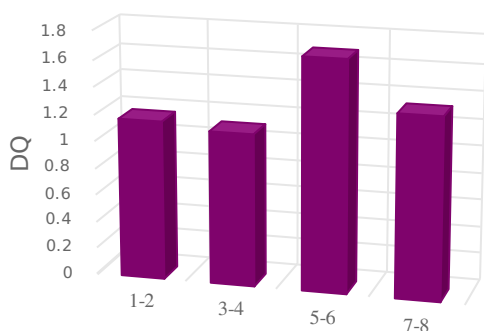

Legenda

	score >= 90 en <= 100
	score >= 80 en < 90
	score >= 60 en < 80
	score <= 60

Diversiteit leerlingpopulatie PO 2203

	1-2	3-4	5-6	7-8	Schooltotaal
Totaal aantal leerlingen	18	19	27	22	86
Totale diversiteit per groep	26	27	41	32.5	126.5
DQs	1.18	1.13	1.71	1.35	1.35

Diversiteitsquotient per groep

De expertise van het schoolteam

PO
 p. 7 van 11-05-2017 t/m 30-06-2024, schoolversie (a.: 80)

nr	gebieden	p 7
1	Taal en Spraak	100
2	Rekenen	75
3	Minder begaafdheid	100
4	Meer/hoogbegaafdheid	75
5	Werkhouding	100
6	Gedrag	100
7	Fysieke gesteldheid	100
8	VVE/Jonge kind	75
9	Nederlands als tweede taal (NT2)	75
10	School specifieke expertise voor aanpak van leerlinge...	50
	Gemiddelde	85