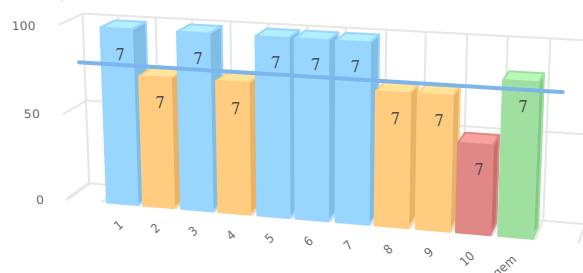

Legenda

	score >= 90 en <= 100
	score >= 80 en < 90
	score >= 60 en < 80
	score <= 60

Diversiteit leerlingpopulatie PO 2203

	1-2	3-4	5-6	7-8	Schooltotaal
Totaal aantal leerlingen	18	19	27	22	86
Totale diversiteit per groep	26	27	41	32.5	126.5
DQs	1.18	1.13	1.71	1.35	1.35

Diversiteitsquotient per groep

De expertise van het schoolteam

PO
 p. 7 van 11-05-2017 t/m 30-06-2024, schoolversie (a.: 80)

nr	gebieden	p 7
1	Taal en Spraak	100
2	Rekenen	75
3	Minder begaafdheid	100
4	Meer/hoogbegaafdheid	75
5	Werkhouding	100
6	Gedrag	100
7	Fysieke gesteldheid	100
8	VVE/Jonge kind	75
9	Nederlands als tweede taal (NT2)	75
10	School specifieke expertise voor aanpak van leerlinge...	50
	Gemiddelde	85