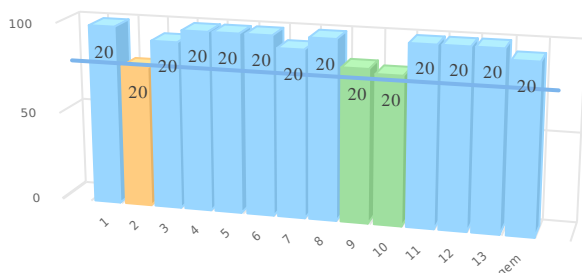

Legenda

	score >= 90 en <= 100
	score >= 80 en < 90
	score >= 60 en < 80
	score <= 60

Diversiteit leerlingpopulatie PO 2203

	1-2	3-4	5-6	7-8	Schooltotaal
Totaal aantal leerlingen	18	19	27	22	86
Totale diversiteit per groep	26	27	41	32.5	126.5
DQs	1.18	1.13	1.71	1.35	1.35

Diversiteitsquotient per groep

De expertise van het schoolteam

PO
 p. 7 van 11-05-2017 t/m 30-06-2024, schoolversie (a.: 80)

nr	gebieden	p 7
1	Taal en Spraak	100
2	Rekenen	75
3	Minder begaafdheid	100
4	Meer/hoogbegaafdheid	75
5	Werkhouding	100
6	Gedrag	100
7	Fysieke gesteldheid	100
8	VVE/Jonge kind	75
9	Nederlands als tweede taal (NT2)	75
10	School specifieke expertise voor aanpak van leerlinge...	50
	Gemiddelde	85

Scores in procenten

De kwaliteit van de basisondersteuning

PO
 p. 20 van 25-07-2023 t/m 24-07-2025, schoolversie (a.: 80)

nr	ijkpunten	p 20
1	Beleid t.a.v. ondersteuning.	100
2	Schoolondersteuningsprofiel.	79
3	Effectieve ondersteuning.	94
4	Veilige omgeving.	100
5	Zicht op de ontwikkeling van leerlingen.	100
6	Opbrengst- en handelingsgericht werken.	100
7	Goed afgestemde methoden en aanpakken.	94
8	Handelingsbekwame en competente medewerkers.	100
9	Ambitieuze onderwijsarrangementen.	86
10	Zorgvuldige overdracht van leerlingen.	83
11	Betrokkenheid ouders en leerlingen.	100
12	Expliciete interne ondersteuningsstructuur.	100
13	Een effectief ondersteuningsteam.	100
	Gemiddelde	95