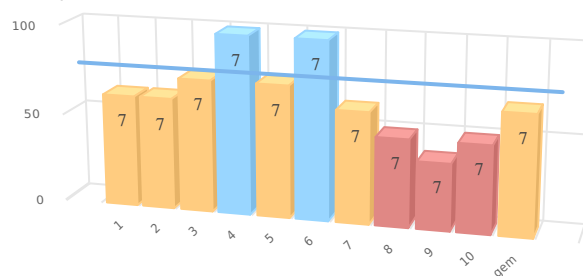

Legenda

	score >= 90 en <= 100
	score >= 80 en < 90
	score >= 60 en < 80
	score <= 60

Diversiteit leerlingpopulatie PO 2203

	Onderbouw	Middenbouw	Bovenbouw	Schooltotaal
Totaal aantal leerlingen	36	27	31	94
Totale diversiteit per groep	50.5	40	47	137.5
DQs	2.30	1.67	1.96	1.96

Diversiteitsquotient per groep

De expertise van het schoolteam

PO
p. 7 van 11-05-2017 t/m 30-06-2024, schoolversie (a.: 80)

nr	gebieden	p 7
1	Taal en Spraak	63
2	Rekenen	63
3	Minder begaafdheid	75
4	Meer/hoogbegaafdheid	100
5	Werkhouding	75
6	Gedrag	100
7	Fysieke gesteldheid	63
8	VVE/Jonge kind	50
9	Nederlands als tweede taal (NT2)	38
10	School specifieke expertise voor aanpak van leerlinge...	50
	Gemiddelde	68