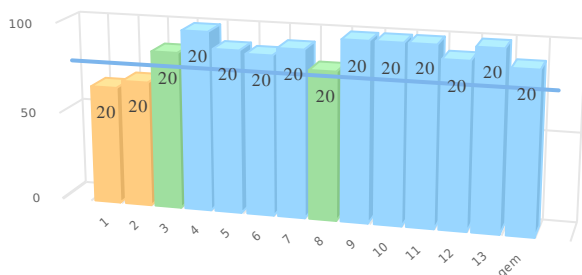

Legenda

	score >= 90 en <= 100
	score >= 80 en < 90
	score >= 60 en < 80
	score <= 60

Diversiteit leerlingpopulatie PO 2203

	Onderbouw	Middenbouw	Bovenbouw	Schooltotaal
Totaal aantal leerlingen	36	27	31	94
Totale diversiteit per groep	50.5	40	47	137.5
DQs	2.30	1.67	1.96	1.96

Diversiteitsquotient per groep

De expertise van het schoolteam

PO
p. 7 van 11-05-2017 t/m 30-06-2024, schoolversie (a.: 80)

nr	gebieden	p 7
1	Taal en Spraak	63
2	Rekenen	63
3	Minder begaafdheid	75
4	Meer/hoogbegaafdheid	100
5	Werkhouding	75
6	Gedrag	100
7	Fysieke gesteldheid	63
8	VVE/Jonge kind	50
9	Nederlands als tweede taal (NT2)	38
10	School specifieke expertise voor aanpak van leerlinge...	50
	Gemiddelde	68

Scores in procenten

De kwaliteit van de basisondersteuning

PO
p. 20 van 25-07-2023 t/m 24-07-2025, schoolversie (a.: 80)

nr	ijkpunten	p 20
1	Beleid t.a.v. ondersteuning.	67
2	Schoolondersteuningsprofiel.	71
3	Effectieve ondersteuning.	88
4	Veilige omgeving.	100
5	Zicht op de ontwikkeling van leerlingen.	92
6	Opbrengst- en handelingsgericht werken.	90
7	Goed afgestemde methoden en aanpakken.	94
8	Handelingsbekwame en competente medewerkers.	83
9	Ambitieuze onderwijsarrangementen.	100
10	Zorgvuldige overdracht van leerlingen.	100
11	Betrokkenheid ouders en leerlingen.	100
12	Expliciete interne ondersteuningsstructuur.	93
13	Een effectief ondersteuningsteam.	100
	Gemiddelde	91