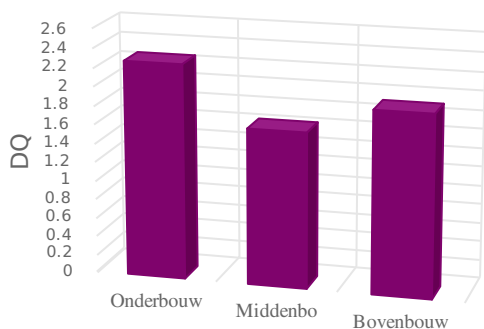

School	De Schutsluis	Adres	J. van Stolbergstraat 1
Brin	04QU00	Plaats	8356 ER Blokzijl
E-mail	kindcentrumschutsluis@accrete.nl	Telefoon	0527-291289
Datum	14-11-2023	Website	www.deschutsluis.accrete.nl

Legenda

	score >= 90 en <= 100
	score >= 80 en < 90
	score >= 60 en < 80
	score <= 60

Diversiteit leerlingpopulatie PO 2203

	Onderbouw	Middenbouw	Bovenbouw	Schooltotaal
Totaal aantal leerlingen	36	27	31	94
Totale diversiteit per groep	50.5	40	47	137.5
DQs	2.30	1.67	1.96	1.96

Diversiteitsquotient per groep