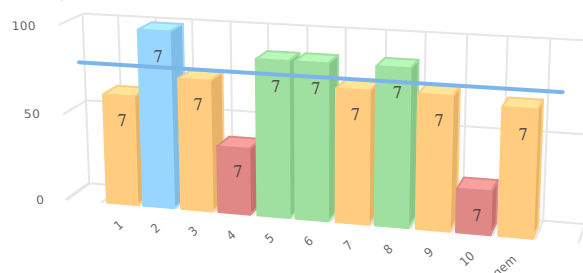

Legenda

	score >= 90 en <= 100
	score >= 80 en < 90
	score >= 60 en < 80
	score <= 60

Diversiteit leerlingpopulatie PO 2203

	1/2/3	4/5	6/7	8	Schooltotaal
Totaal aantal leerlingen	28	20	29	13	90
Totale diversiteit per groep	28	27.5	37	14.5	107.0
DQs	1.17	1.15	1.54	0.60	1.11

Diversiteitsquotient per groep

De expertise van het schoolteam

PO
 p. 7 van 11-05-2017 t/m 30-06-2024, schoolversie (a.: 80)

nr	gebieden	p 7
1.	Taal en Spraak	63
2.	Rekenen	100
3.	Minder begaafdheid	75
4.	Meer/hoogbegaafdheid	38
5.	Werkhouding	88
6.	Gedrag	88
7.	Fysieke gesteldheid	75
8.	VVE/Jonge kind	88
9.	Nederlands als tweede taal (NT2)	75
10.	School specifieke expertise voor aanpak van leerlinge...	25
	Gemiddelde	71