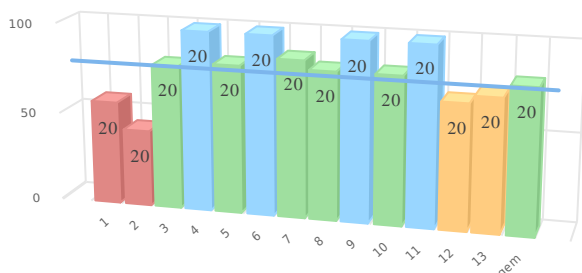

Legenda

	score >= 90 en <= 100
	score >= 80 en < 90
	score >= 60 en < 80
	score <= 60

Diversiteit leerlingpopulatie PO 2203

	1/2/3	4/5	6/7	8	Schooltotaal
Totaal aantal leerlingen	28	20	29	13	90
Totale diversiteit per groep	28	27.5	37	14.5	107.0
DQs	1.17	1.15	1.54	0.60	1.11

Diversiteitsquotient per groep

De expertise van het schoolteam

PO
 p. 7 van 11-05-2017 t/m 30-06-2024, schoolversie (a.: 80)

nr	gebieden	p 7
1.	Taal en Spraak	63
2.	Rekenen	100
3.	Minder begaafdheid	75
4.	Meer/hoogbegaafdheid	38
5.	Werkhouding	88
6.	Gedrag	88
7.	Fysieke gesteldheid	75
8.	VVE/Jonge kind	88
9.	Nederlands als tweede taal (NT2)	75
10.	School specifieke expertise voor aanpak van leerlinge...	25
	Gemiddelde	71

Scores in procenten

De kwaliteit van de basisondersteuning

PO
 p. 20 van 25-07-2023 t/m 24-07-2025, schoolversie (a.: 80)

nr	ijkpunten	p 20
1.	Beleid t.a.v. ondersteuning.	58
2.	Schoolondersteuningsprofiel.	43
3.	Effectieve ondersteuning.	81
4.	Veilige omgeving.	100
5.	Zicht op de ontwikkeling van leerlingen.	83
6.	Opbrengst- en handelingsgericht werken.	100
7.	Goed afgestemde methoden en aanpakken.	88
8.	Handelingsbekwame en competente medewerkers.	83
9.	Ambitieuze onderwijsarrangementen.	100
10.	Zorgvuldige overdracht van leerlingen.	83
11.	Betrokkenheid ouders en leerlingen.	100
12.	Expliciete interne ondersteuningsstructuur.	71
13.	Een effectief ondersteuningsteam.	75
	Gemiddelde	82