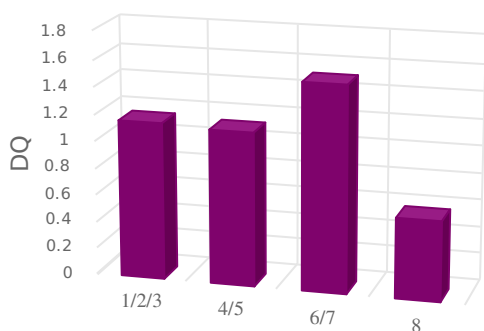

Compact SOP 2023-2024

De Ark

School De Ark
Brin 06EL00
E-mail kindcentrumark@accrete.nl
Datum 14-11-2023

Adres Burgemeester Kuiperslaan 17
Plaats 8375BJ Oldemarkt
Telefoon 0561-451860
Website kindcentrumark.accrete.nl

Legenda

	score >= 90 en <= 100
	score >= 80 en < 90
	score >= 60 en < 80
	score <= 60

Diversiteit leerlingpopulatie PO 2203

	1/2/3	4/5	6/7	8	Schooltotaal
Totaal aantal leerlingen	28	20	29	13	90
Totale diversiteit per groep	28	27.5	37	14.5	107.0
DQs	1.17	1.15	1.54	0.60	1.11

Diversiteitsquotient per groep