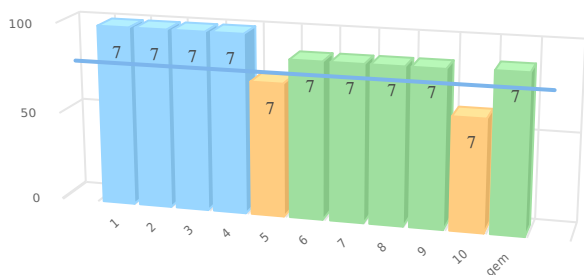

	score ≥ 90 en ≤ 100
	score ≥ 80 en < 90
	score ≥ 60 en < 80
	score ≤ 60

Diversiteit leerlingpopulatie PO 2203

	1/2a	1/2b	1/2c	3	4	5a	5b	6	7a	7b	8	Schooltotaal
Totaal aantal leerlingen	21	25	24	25	29	22	24	30	21	19	33	273
Totale diversiteit per groep	31.5	34.5	38.5	32	41	32.5	31	38.5	28.5	24.5	42	374.5
DQs	1.43	1.57	1.75	1.33	1.71	1.35	1.29	1.60	1.19	1.02	1.75	1.45

Diversiteitsquotient per groep

De expertise van het schoolteam

PO

p. 7 van 11-05-2017 t/m 30-06-2024, schoolversie (a.: 80)

nr	gebieden	p 7
1.	Taal en Spraak	100
2.	Rekenen	100
3.	Minder begaafdheid	100
4.	Meer/hoogbegaafdheid	100
5.	Werkhouding	75
6.	Gedrag	88
7.	Fysieke gesteldheid	88
8.	VVE/Jonge kind	88
9.	Nederlands als tweede taal (NT2)	88
10.	School specifieke expertise voor aanpak van leerlinge...	63
	Gemiddelde	89