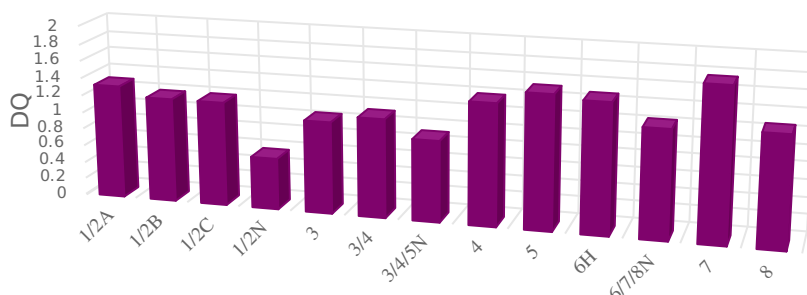

Diversiteit leerlingpopulatie PO 2203

	1/2A	1/2B	1/2C	1/2N	3	3/4	3/4/5N	4	5	6H	6/7/8N	7	8	Schooltotaal
Totaal aantal leerlingen	20	20	21	7	20	20	10	26	31	29	20	32	28	284
Totale diversiteit per groep	29.5	27	27	13.5	26	28	23	34.5	38	36.5	30.5	43	31.5	388.0
DQs	1.34	1.23	1.23	0.61	1.08	1.17	0.96	1.44	1.58	1.52	1.27	1.79	1.31	1.28

Diversiteitsquotient per groep