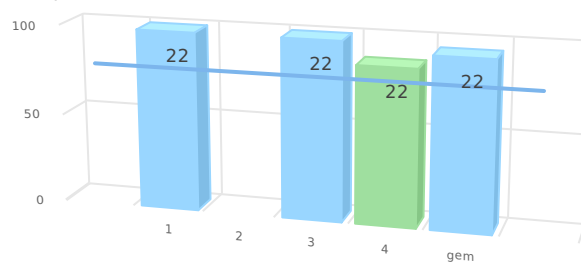

De tevredenheid school voor swv

SWV PO 2203

p. 22 van 31-08-2023 t/m 30-08-2025, schoolversie (a.: 80)

nr	onderdelen	p 22
1.	Advies leerling-ondersteuning Commissie Arrangeren.	100
2.	Arrangement.	nvt
3.	Toelaatbaarheidsverklaring (TLV).	100
4.	Ouder(s) van een leerling.	88
	Gemiddelde	96

Scores in procenten