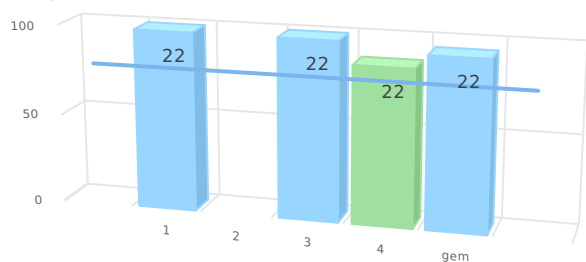

Datum 02-11-2023

Website www.pcbshetmozaiek.nl

Legenda

	score >= 90 en <= 100
	score >= 80 en < 90
	score >= 60 en < 80
	score <= 60

De expertise van het schoolteam

SWV PO 2203

p. 22 van 31-08-2023 t/m 30-08-2025, schoolversie (a.: 80)

nr	onderdelen	p 22
1.	Advies leerling-ondersteuning Commissie Arrangeren.	100
2.	Arrangement.	nvt
3.	Toelaatbaarheidsverklaring (TLV).	100
4.	Ouder(s) van een leerling.	88
	Gemiddelde	96

Scores in procenten