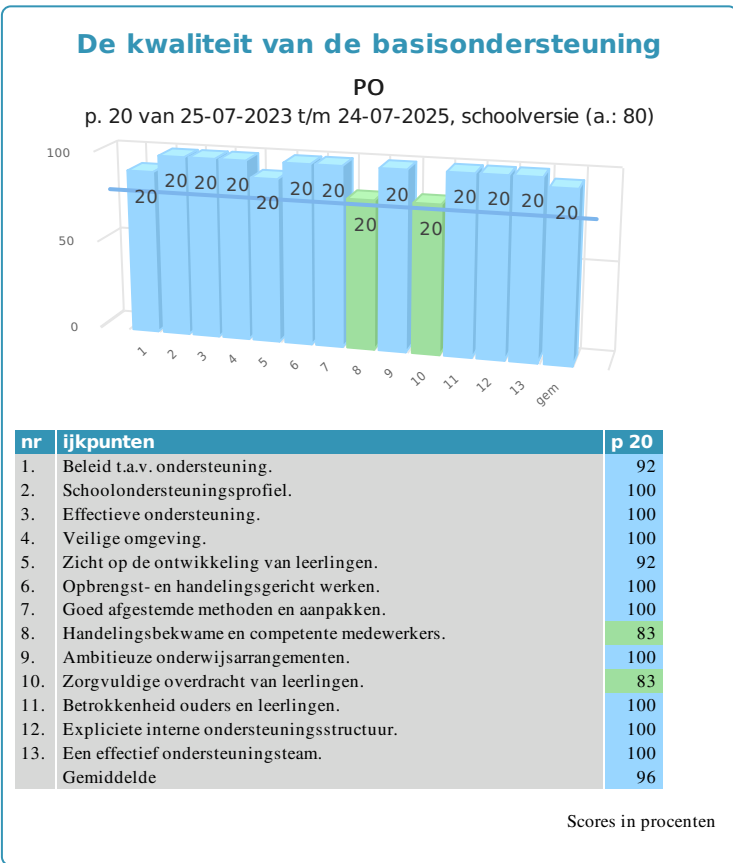

Het Mozaiek

School	Het Mozaiek	Adres	De Stok 4
Brin	03GR00	Plaats	7913 RE Hollandscheveld
E-mail	directie@pcbshetmozaiek.nl	Telefoon	0528-343291
Datum	02-11-2023	Website	www.pcbshetmozaiek.nl

Legenda

	score >= 90 en <= 100
	score >= 80 en < 90
	score >= 60 en < 80
	score <= 60