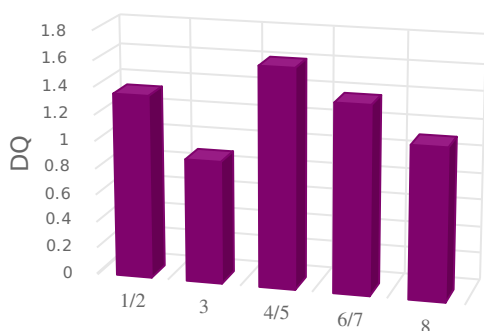

Diversiteit leerlingpopulatie PO 2203

	1/2	3	4/5	6/7	8	Schooltotaal
Totaal aantal leerlingen	19	17	26	20	19	101
Totale diversiteit per groep	30	22	39	33.5	27	151.5
DQs	1.36	0.92	1.63	1.40	1.13	1.28

Diversiteitsquotient per groep