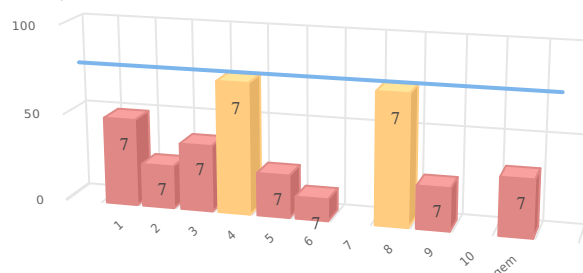

Diversiteit leerlingpopulatie PO 2203

	1/2	3	4/5	6/7	8	Schooltotaal
Totaal aantal leerlingen	19	17	26	20	19	101
Totale diversiteit per groep	30	22	39	33.5	27	151.5
DQs	1.36	0.92	1.63	1.40	1.13	1.28

Diversiteitsquotient per groep

De expertise van het schoolteam

PO
p. 7 van 11-05-2017 t/m 30-06-2024, schoolversie (a.: 80)

nr	gebieden	p 7
1.	Taal en Spraak	50
2.	Rekenen	25
3.	Minder begaafdheid	38
4.	Meer/hoogbegaafdheid	75
5.	Werkhouding	25
6.	Gedrag	13
7.	Fysieke gesteldheid	0
8.	VVE/Jonge kind	75
9.	Nederlands als tweede taal (NT2)	25
10.	School specifieke expertise voor aanpak van leerlinge...	0
	Gemiddelde	33