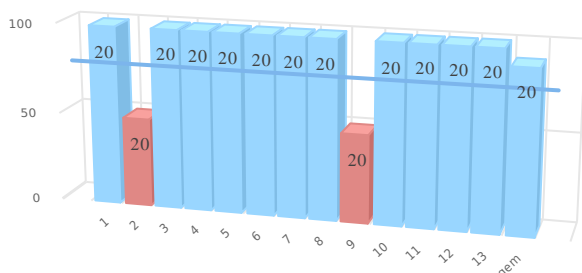

Diversiteit leerlingpopulatie PO 2203

	1/2	3	4/5	6/7	8	Schooltotaal
Totaal aantal leerlingen	19	17	26	20	19	101
Totale diversiteit per groep	30	22	39	33.5	27	151.5
DQs	1.36	0.92	1.63	1.40	1.13	1.28

Diversiteitsquotient per groep

De expertise van het schoolteam

PO
p. 7 van 11-05-2017 t/m 30-06-2024, schoolversie (a.: 80)

nr	gebieden	p 7
1.	Taal en Spraak	50
2.	Rekenen	25
3.	Minder begaafdheid	38
4.	Meer/hoogbegaafdheid	75
5.	Werkhouding	25
6.	Gedrag	13
7.	Fysieke gesteldheid	0
8.	VVE/Jonge kind	75
9.	Nederlands als tweede taal (NT2)	25
10.	School specifieke expertise voor aanpak van leerlinge...	0
	Gemiddelde	33

Scores in procenten

De kwaliteit van de basisondersteuning

PO
p. 20 van 25-07-2023 t/m 24-07-2025, schoolversie (a.: 80)

nr	ijkpunten	p 20
1.	Beleid t.a.v. ondersteuning.	100
2.	Schoolondersteuningsprofiel.	50
3.	Effectieve ondersteuning.	100
4.	Veilige omgeving.	100
5.	Zicht op de ontwikkeling van leerlingen.	100
6.	Opbrengst- en handelingsgericht werken.	100
7.	Goed afgestemde methoden en aanpakken.	100
8.	Handelingsbekwame en competente medewerkers.	100
9.	Ambitieuze onderwijsarrangementen.	50
10.	Zorgvuldige overdracht van leerlingen.	100
11.	Betrokkenheid ouders en leerlingen.	100
12.	Expliciete interne ondersteuningsstructuur.	100
13.	Een effectief ondersteuningsteam.	100
	Gemiddelde	92