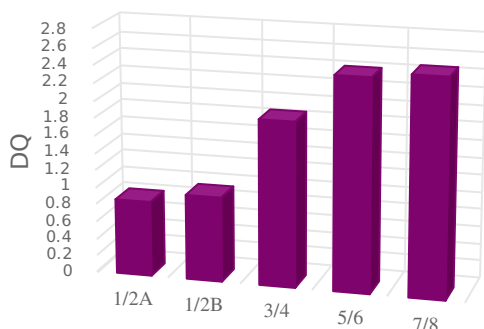

Datum 13-11-2023

Website www.wegwijzeralteveer.nl

Legenda

	score >= 90 en <= 100
	score >= 80 en < 90
	score >= 60 en < 80
	score <= 60

Diversiteit leerlingpopulatie PO 2203

	1/2A	1/2B	3/4	5/6	7/8	Schooltotaal
Totaal aantal leerlingen	14	16	31	30	25	116
Totale diversiteit per groep	19.5	22	46	59	60.5	207.0
DQs	0.89	1.00	1.92	2.46	2.52	1.78

Diversiteitsquotient per groep

De expertise van het schoolteam

SWV PO 2203

p. 22 van 31-08-2023 t/m 30-08-2025, schoolversie (a.: 80)

nr	onderdelen	p 22
1.	Advies leerling-ondersteuning Commissie Arrangeren.	100
2.	Arrangement.	100
3.	Toelaatbaarheidsverklaring (TLV).	92
4.	Ouder(s) van een leerling.	100
	Gemiddelde	98