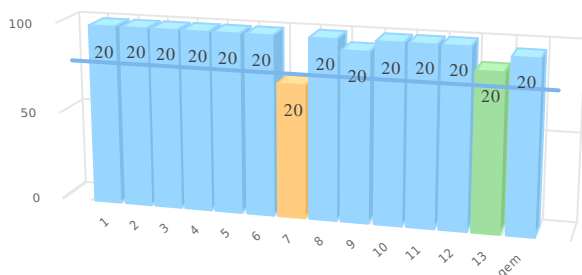

Datum 13-11-2023

Website www.wegwijzeralteveer.nl

Legenda

	score >= 90 en <= 100
	score >= 80 en < 90
	score >= 60 en < 80
	score <= 60

Diversiteit leerlingpopulatie PO 2203

	1/2A	1/2B	3/4	5/6	7/8	Schooltotaal
Totaal aantal leerlingen	14	16	31	30	25	116
Totale diversiteit per groep	19.5	22	46	59	60.5	207.0
DQs	0.89	1.00	1.92	2.46	2.52	1.78

Diversiteitsquotient per groep

De expertise van het schoolteam

SWV PO 2203

p. 22 van 31-08-2023 t/m 30-08-2025, schoolversie (a.: 80)

nr	onderdelen	p 22
1.	Advies leerling-ondersteuning Commissie Arrangeren.	100
2.	Arrangement.	100
3.	Toelaatbaarheidsverklaring (TLV).	92
4.	Ouder(s) van een leerling.	100
	Gemiddelde	98

Scores in procenten

De kwaliteit van de basisondersteuning

PO

p. 20 van 25-07-2023 t/m 24-07-2025, schoolversie (a.: 80)

nr	ijkpunten	p 20
1.	Beleid t.a.v. ondersteuning.	100
2.	Schoolondersteuningsprofiel.	100
3.	Effectieve ondersteuning.	100
4.	Veilige omgeving.	100
5.	Zicht op de ontwikkeling van leerlingen.	100
6.	Opbrengst- en handelingsgericht werken.	100
7.	Goed afgestemde methoden en aanpakken.	75
8.	Handelingsbekwame en competente medewerkers.	100
9.	Ambitieuze onderwijsarrangementen.	95
10.	Zorgvuldige overdracht van leerlingen.	100
11.	Betrokkenheid ouders en leerlingen.	100
12.	Expliciete interne ondersteuningsstructuur.	100
13.	Een effectief ondersteuningsteam.	88
	Gemiddelde	97