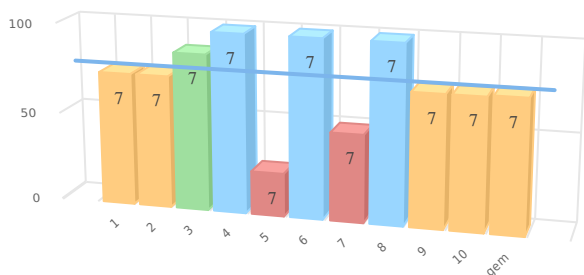

	score >= 90 en <= 100
	score >= 80 en < 90
	score >= 60 en < 80
	score <= 60

Diversiteit leerlingpopulatie PO 2203

	1A	1B	2	3	4	5	6	7	8	Schooltotaal
Totaal aantal leerlingen	24	18	35	34	23	38	25	21	30	248
Totale diversiteit per groep	27.5	22	37.5	41	29.5	46.5	33.5	25.5	38	301.0
DQs	1.25	1.00	1.70	1.71	1.23	1.94	1.40	1.06	1.58	1.43

Diversiteitsquotient per groep

De expertise van het schoolteam

PO

p. 7 van 11-05-2017 t/m 30-06-2024, schoolversie (a.: 80)

nr	gebieden	p 7
1.	Taal en Spraak	75
2.	Rekenen	75
3.	Minder begaafdheid	88
4.	Meer/hoogbegaafdheid	100
5.	Werkhouding	25
6.	Gedrag	100
7.	Fysieke gesteldheid	50
8.	VVE/Jonge kind	100
9.	Nederlands als tweede taal (NT2)	75
10.	School specifieke expertise voor aanpak van leerlinge...	75
	Gemiddelde	76