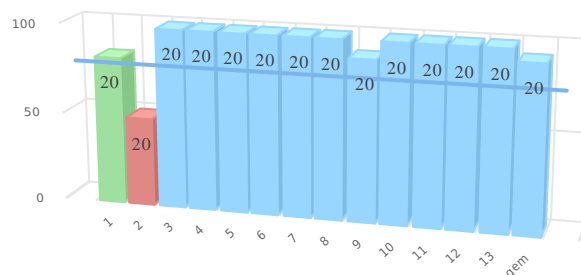

	score >= 90 en <= 100
	score >= 80 en < 90
	score >= 60 en < 80
	score <= 60

Diversiteit leerlingpopulatie PO 2203

	1A	1B	2	3	4	5	6	7	8	Schooltotaal
Totaal aantal leerlingen	24	18	35	34	23	38	25	21	30	248
Totale diversiteit per groep	27.5	22	37.5	41	29.5	46.5	33.5	25.5	38	301.0
DQs	1.25	1.00	1.70	1.71	1.23	1.94	1.40	1.06	1.58	1.43

Diversiteitsquotient per groep

De expertise van het schoolteam

PO

p. 7 van 11-05-2017 t/m 30-06-2024, schoolversie (a.: 80)

nr	gebieden	p 7
1.	Taal en Spraak	75
2.	Rekenen	75
3.	Minder begaafdheid	88
4.	Meer/hoogbegaafdheid	100
5.	Werkhouding	25
6.	Gedrag	100
7.	Fysieke gesteldheid	50
8.	VVE/Jonge kind	100
9.	Nederlands als tweede taal (NT2)	75
10.	School specifieke expertise voor aanpak van leerlinge...	75
	Gemiddelde	76

Scores in procenten

De kwaliteit van de basisondersteuning

PO

p. 20 van 25-07-2023 t/m 24-07-2025, schoolversie (a.: 80)

nr	ijkpunten	p 20
1.	Beleid t.a.v. ondersteuning.	83
2.	Schoolondersteuningsprofiel.	50
3.	Effectieve ondersteuning.	100
4.	Veilige omgeving.	100
5.	Zicht op de ontwikkeling van leerlingen.	100
6.	Opbrengst- en handelingsgericht werken.	100
7.	Goed afgestemde methoden en aanpakken.	100
8.	Handelingsbekwame en competente medewerkers.	100
9.	Ambitieuze onderwijsarrangementen.	91
10.	Zorgvuldige overdracht van leerlingen.	100
11.	Betrokkenheid ouders en leerlingen.	100
12.	Expliciete interne ondersteuningsstructuur.	100
13.	Een effectief ondersteuningsteam.	100
	Gemiddelde	94