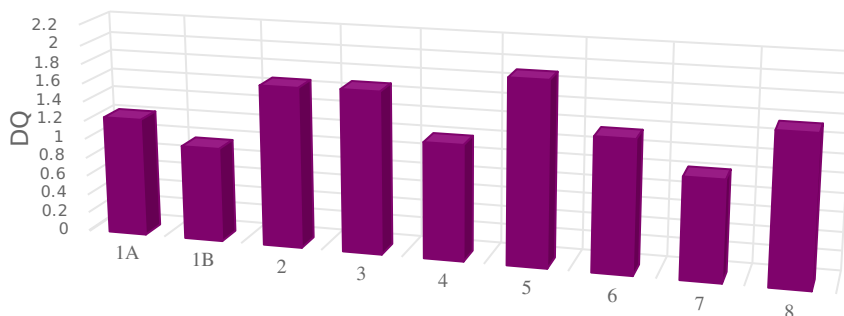

	score >= 90 en <= 100
	score >= 80 en < 90
	score >= 60 en < 80
	score <= 60

Diversiteit leerlingpopulatie PO 2203

	1A	1B	2	3	4	5	6	7	8	Schooltotaal
Totaal aantal leerlingen	24	18	35	34	23	38	25	21	30	248
Totale diversiteit per groep	27.5	22	37.5	41	29.5	46.5	33.5	25.5	38	301.0
DQs	1.25	1.00	1.70	1.71	1.23	1.94	1.40	1.06	1.58	1.43

Diversiteitsquotient per groep

De expertise van het schoolteam

PO

p. 7 van 11-05-2017 t/m 30-06-2024, schoolversie (a.: 80)

nr	gebieden	p 7
1.	Taal en Spraak	75
2.	Rekenen	75
3.	Minder begaafdheid	88
4.	Meer/hoogbegaafdheid	100
5.	Werkhouding	25
6.	Gedrag	100
7.	Fysieke gesteldheid	50
8.	VVE/Jonge kind	100
9.	Nederlands als tweede taal (NT2)	75
10.	School specifieke expertise voor aanpak van leerlinge...	75
	Gemiddelde	76