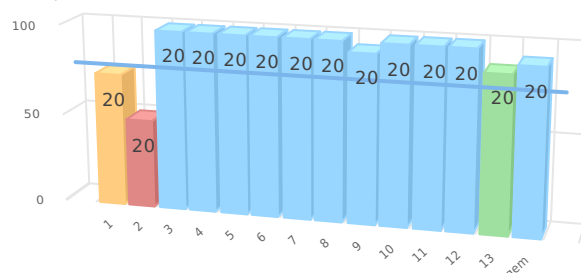

De kwaliteit van de basisondersteuning

PO

p. 20 van 25-07-2023 t/m 24-07-2025, schoolversie (a.: 80)