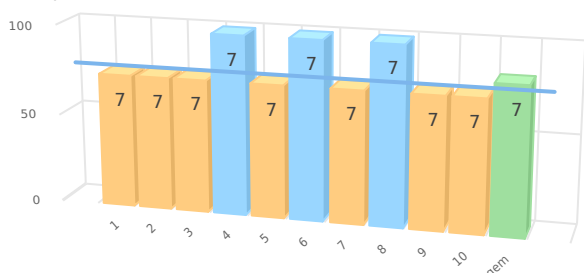

Datum 03-10-2023

Website www.devuursteen@talentwesterveld.nl

Legenda

	score >= 90 en <= 100
	score >= 80 en < 90
	score >= 60 en < 80
	score <= 60

De expertise van het schoolteam

PO

p. 7 van 11-05-2017 t/m 30-06-2024, schoolversie (a.: 80)

nr	gebieden	p 7
1.	Taal en Spraak	75
2.	Rekenen	75
3.	Minder begaafdheid	75
4.	Meer/hoogbegaafdheid	100
5.	Werkhouding	75
6.	Gedrag	100
7.	Fysieke gesteldheid	75
8.	VVE/Jonge kind	100
9.	Nederlands als tweede taal (NT2)	75
10.	School specifieke expertise voor aanpak van leerlingen met ..	75
	Gemiddelde	83