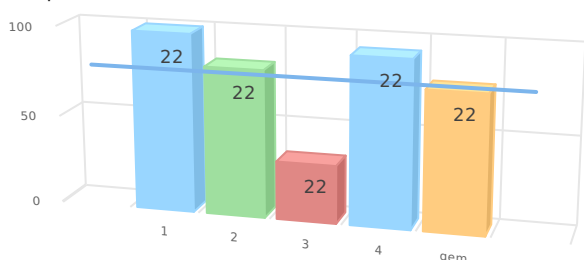

nr	gebieden	p 7
1.	Taal en Spraak	75
2.	Rekenen	75
3.	Minder begaafdheid	75
4.	Meer/hoogbegaafdheid	100
5.	Werkhouding	75
6.	Gedrag	100
7.	Fysieke gesteldheid	75
8.	VVE/Jonge kind	100
9.	Nederlands als tweede taal (NT2)	75
10.	School specifieke expertise voor aanpak van leerlingen met ..	75
	Gemiddelde	83

Scores in procenten

De kwaliteit van de basisondersteuning

PO

p. 20 van 25-07-2023 t/m 24-07-2025, schoolversie (a.: 80)

nr	ijkpunten	p 20
1.	Beleid t.a.v. ondersteuning.	75
2.	Schoolondersteuningsprofiel.	50
3.	Effectieve ondersteuning.	100
4.	Veilige omgeving.	100
5.	Zicht op de ontwikkeling van leerlingen.	100
6.	Opbrengst- en handelingsgericht werken.	100
7.	Goed afgestemde methoden en aanpakken.	100
8.	Handelingsbekwame en competente medewerkers.	100
9.	Ambitieuze onderwijsarrangementen.	95
10.	Zorgvuldige overdracht van leerlingen.	100
11.	Betrokkenheid ouders en leerlingen.	100
12.	Expliciete interne ondersteuningsstructuur.	100
13.	Een effectief ondersteuningsteam.	88
	Gemiddelde	93

Scores in procenten

De tevredenheid school voor swv

SWV PO 2203

p. 22 van 31-08-2023 t/m 30-08-2025, schoolversie (a.: 80)

nr	onderdelen	p 22
1.	Advies leerling-ondersteuning Commissie Arrangeren.	100
2.	Arrangement.	83
3.	Toelaatbaarheidsverklaring (TLV).	33
4.	Ouder(s) van een leerling.	94
	Gemiddelde	78